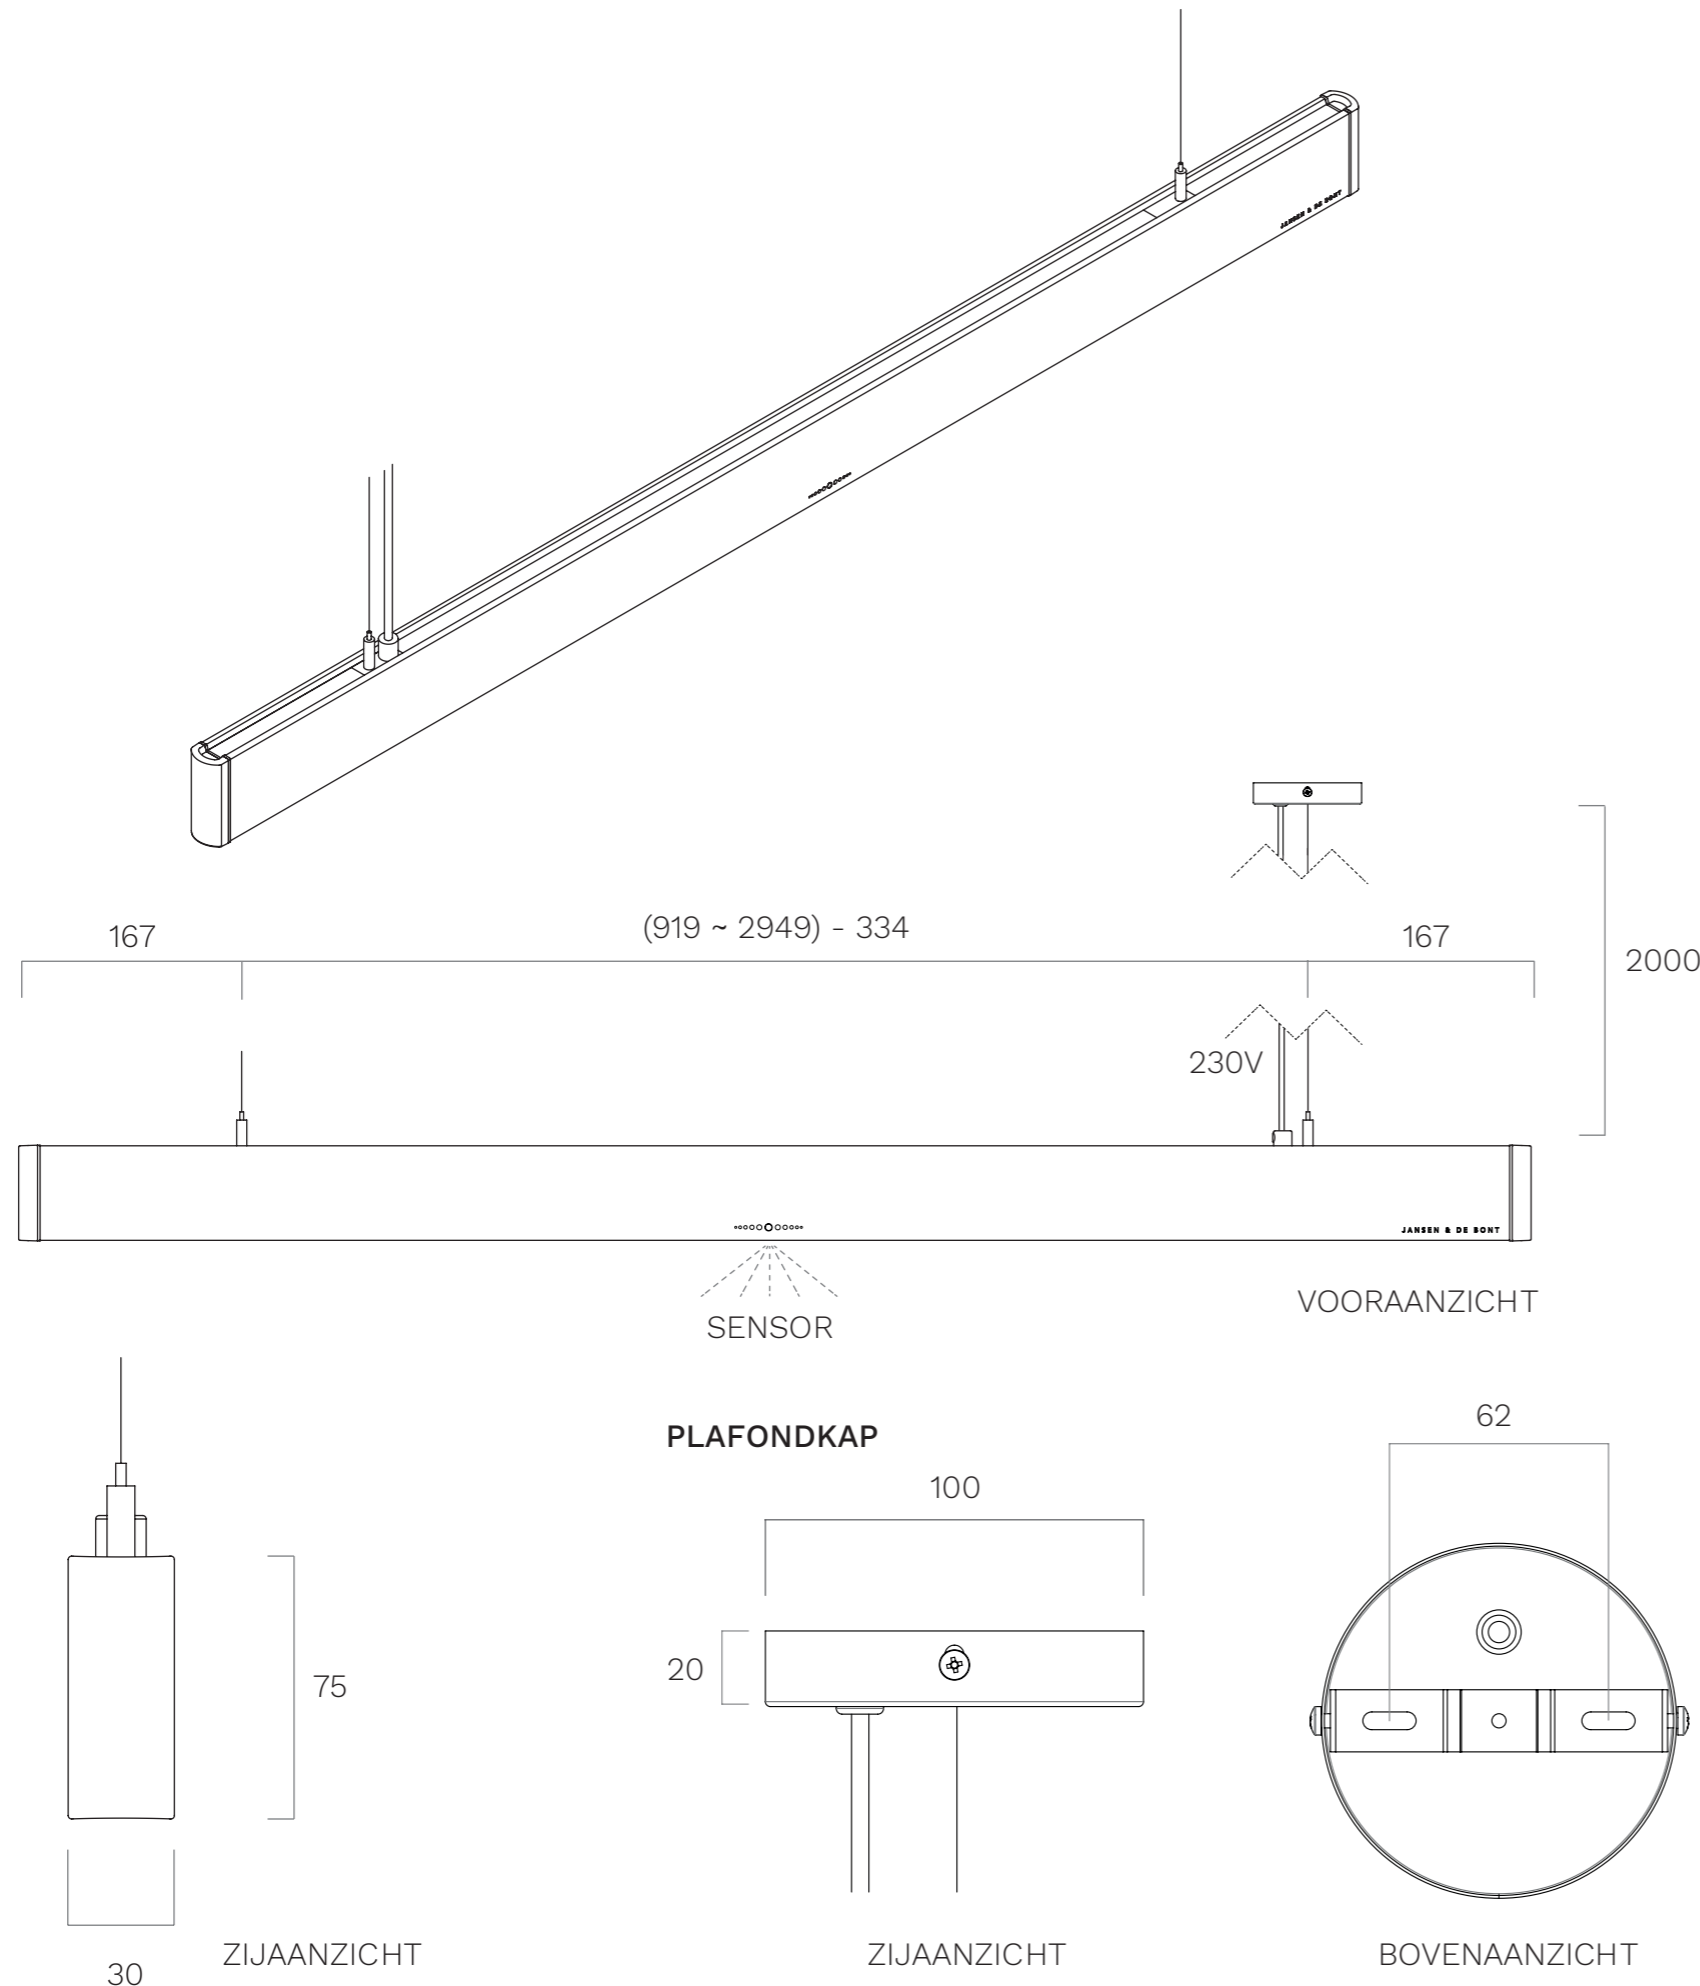

# PENDANT GC 90 - 300 SPECIFICATIES

JANSEN & DE BONT

Code	Lengte	Bediening	Standby Verbruik	Max. Verbruik	Prijs incl. BTW
P11-01-090	919 mm	GC	< 1 W	23 W	€ 649,00
P11-01-120	1209 mm	GC	< 1 W	30 W	€ 699,00
P11-01-150	1499 mm	GC	< 1 W	36 W	€ 749,00
P11-01-180	1789 mm	GC	< 1 W	42 W	€ 799,00
P11-01-210	2079 mm	GC	< 1 W	50 W	€ 849,00
P11-01-240	2369 mm	GC	< 1 W	56 W	€ 899,00
P11-01-270	2659 mm	GC	< 1 W	62 W	€ 949,00
P11-01-300	2949 mm	GC	< 1 W	68 W	€ 999,00