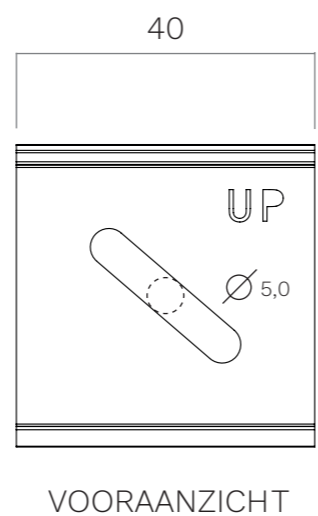

WALL GC 90 - 300 SPECIFICATIES

MONTAGE - CLIP

Code	Lengte	Bediening	Standby Verbruik	Max. Verbruik	Prijs incl. BTW
W11-01-090	919 mm	GC	< 1 W	23 W	€ 499,00
W11-01-120	1209 mm	GC	< 1 W	30 W	€ 549,00
W11-01-150	1499 mm	GC	< 1 W	36 W	€ 599,00
W11-01-180	1789 mm	GC	< 1 W	42 W	€ 649,00
W11-01-210	2079 mm	GC	< 1 W	50 W	€ 699,00
W11-01-240	2369 mm	GC	< 1 W	56 W	€ 749,00
W11-01-270	2659 mm	GC	< 1 W	62 W	€ 799,00
W11-01-300	2949 mm	GC	< 1 W	68 W	€ 849,00

Afmetingen in mm