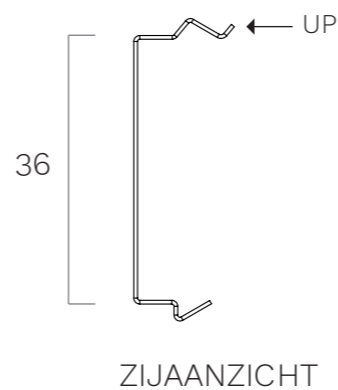

WALL GC 90 - 300 SPECIFICATIES

MONTAGE - CLIP

Code	Lengte	Bediening	Standby Verbruik	Max. Verbruik	Prijs incl. BTW
W11-01-090	919 mm	GC	< 1 W	23 W	€ 499,00
W11-01-120	1209 mm	GC	< 1 W	30 W	€ 549,00
W11-01-150	1499 mm	GC	< 1 W	36 W	€ 599,00
W11-01-180	1789 mm	GC	< 1 W	42 W	€ 649,00
W11-01-210	2079 mm	GC	< 1 W	50 W	€ 699,00
W11-01-240	2369 mm	GC	< 1 W	56 W	€ 749,00
W11-01-270	2659 mm	GC	< 1 W	62 W	€ 799,00
W11-01-300	2949 mm	GC	< 1 W	68 W	€ 849,00

Onderzijde

RGBW

Bediening

Intensiteit van verlichting in verticale richting aan te passen middels handgebaren

In- en uitschakelen middels handgebaren

Schakelen tussen 2700 ~ 4000 K en RGBW middels handgebaren

Afmetingen in mm