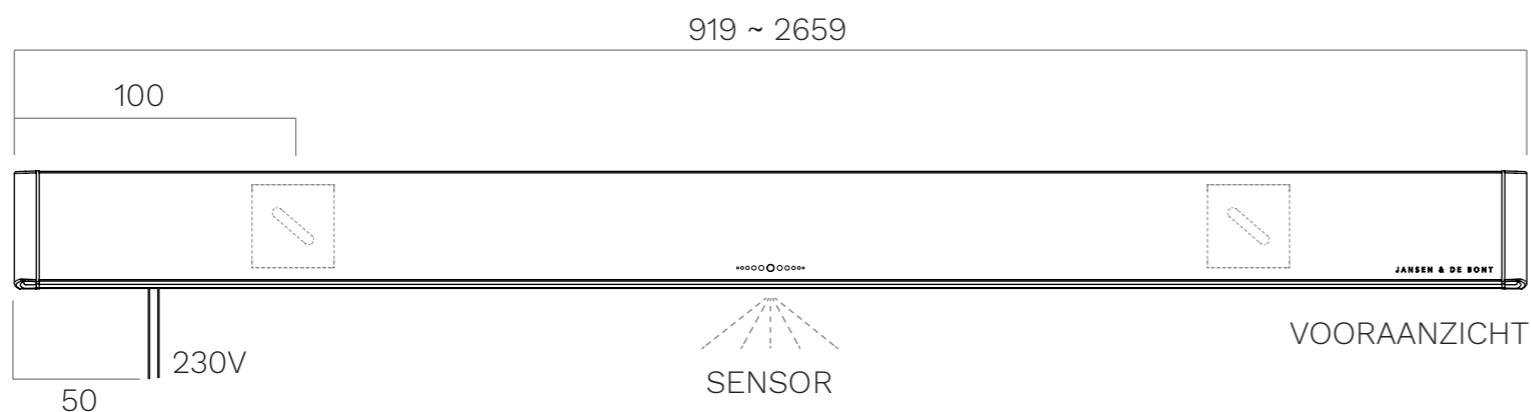

WALL GC 90 - 300 SPECIFICATIES

MONTAGE - CLIP

Code	Lengte	Bediening	Standby Verbruik	Max. Verbruik	Prijs incl. BTW
W11-01-090	919 mm	GC	< 1 W	23 W	€ 499,00
W11-01-120	1209 mm	GC	< 1 W	30 W	€ 549,00
W11-01-150	1499 mm	GC	< 1 W	36 W	€ 599,00
W11-01-180	1789 mm	GC	< 1 W	42 W	€ 649,00
W11-01-210	2079 mm	GC	< 1 W	50 W	€ 699,00
W11-01-240	2369 mm	GC	< 1 W	56 W	€ 749,00
W11-01-270	2659 mm	GC	< 1 W	62 W	€ 799,00
W11-01-300	2949 mm	GC	< 1 W	68 W	€ 849,00

Uitvoering

Gestraald en geannodiseerd zwart aluminium.
 Accenten in champagne-tint.

Voeding

LEDdriver Geïntegreerd

Ingangsspanning

230 V

Verlichting

LED 2700 ~ 4000 K
 CRI 90

Aanvullende informatie

Veiligheidsklasse II

Voorzien van ca. 2 m stroomkabel

Wordt geleverd met wandclips en daarbij horende bevestigingsartikelen

Aantal meegeleverde clips afhankelijk van lengte. Deze zijn over de gehele breedte te positioneren en dienen gelijkmatig te worden verdeeld

Afmetingen in mm