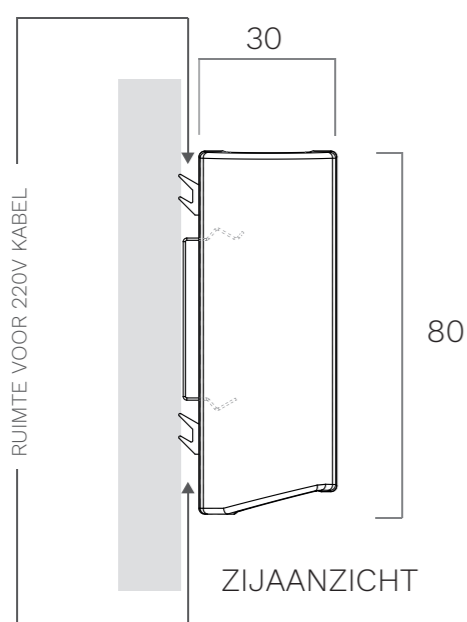

WALL GC 90 - 300 SPECIFICATIES

MONTAGE - CLIP

Code	Lengte	Bediening	Standby Verbruik	Max. Verbruik	Prijs incl. BTW
W11-01-090	919 mm	GC	< 1 W	23 W	€ 499,00
W11-01-120	1209 mm	GC	< 1 W	30 W	€ 549,00
W11-01-150	1499 mm	GC	< 1 W	36 W	€ 599,00
W11-01-180	1789 mm	GC	< 1 W	42 W	€ 649,00
W11-01-210	2079 mm	GC	< 1 W	50 W	€ 699,00
W11-01-240	2369 mm	GC	< 1 W	56 W	€ 749,00
W11-01-270	2659 mm	GC	< 1 W	62 W	€ 799,00
W11-01-300	2949 mm	GC	< 1 W	68 W	€ 849,00

Uitvoering

Gestraald en geannodiseerd zwart aluminium.
 Accenten in champagne-tint.

Voeding

LEDdriver Geïntegreerd

Ingangsspanning

230 V

Verlichting

LED 2700 ~ 4000 K
 CRI 90

Onderzijde

RGBW

Bediening

Intensiteit van verlichting in verticale richting aan te passen middels handgebaren

In- en uitschakelen middels handgebaren

Schakelen tussen 2700 ~ 4000 K en RGBW middels handgebaren

Afmetingen in mm