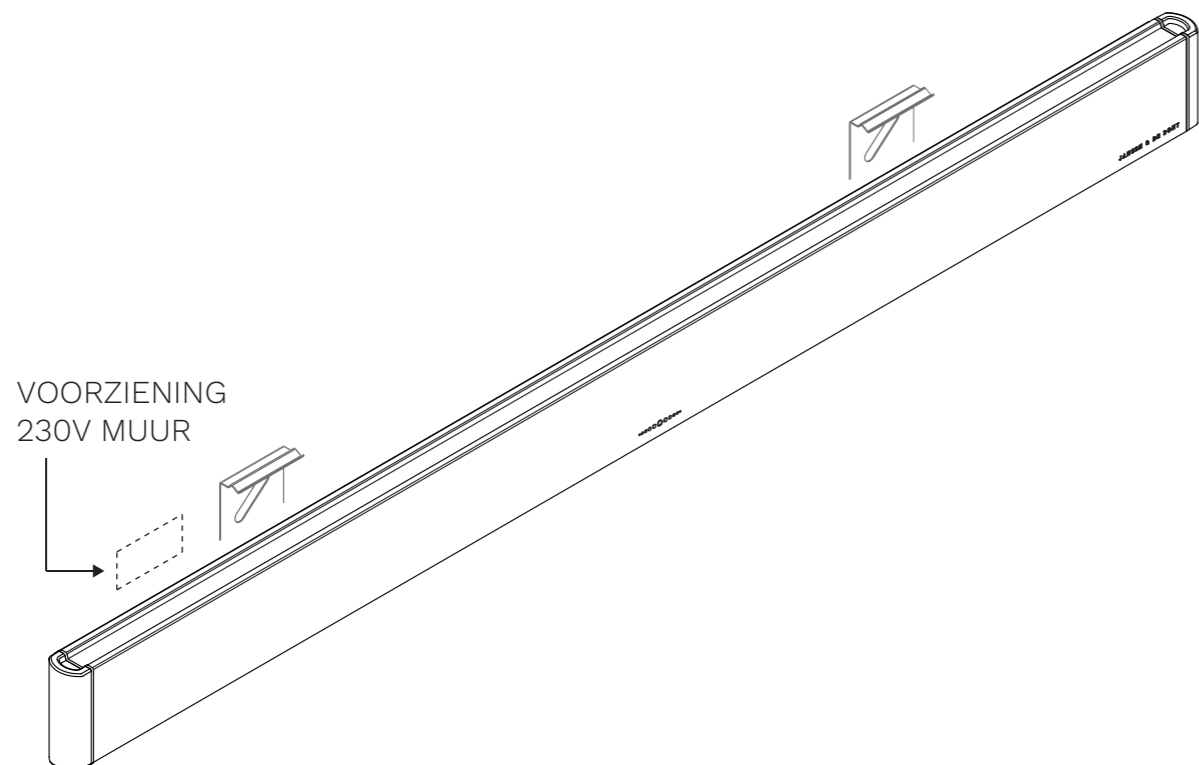

WALL GC 90 - 300 SPECIFICATIES

MONTAGE - CLIP

Code	Lengte	Bediening	Standby Verbruik	Max. Verbruik	Prijs incl. BTW
W11-01-090	919 mm	GC	< 1 W	23 W	€ 499,00
W11-01-120	1209 mm	GC	< 1 W	30 W	€ 549,00
W11-01-150	1499 mm	GC	< 1 W	36 W	€ 599,00
W11-01-180	1789 mm	GC	< 1 W	42 W	€ 649,00
W11-01-210	2079 mm	GC	< 1 W	50 W	€ 699,00
W11-01-240	2369 mm	GC	< 1 W	56 W	€ 749,00
W11-01-270	2659 mm	GC	< 1 W	62 W	€ 799,00
W11-01-300	2949 mm	GC	< 1 W	68 W	€ 849,00

Uitvoering

Gestraald en geannodiseerd zwart aluminium.
 Accenten in champagne-tint.

Voeding

LEDdriver Geïntegreerd

Ingangsspanning

230 V

Verlichting

LED 2700 ~ 4000 K
 CRI 90

Aanvullende informatie

Veiligheidsklasse II

Voorzien van ca. 2 m stroomkabel

Wordt geleverd met wandclips en daarbij horende bevestigingsartikelen

Aantal meegeleverde clips afhankelijk van lengte. Deze zijn over de gehele breedte te positioneren en dienen gelijkmatig te worden verdeeld

Afmetingen in mm