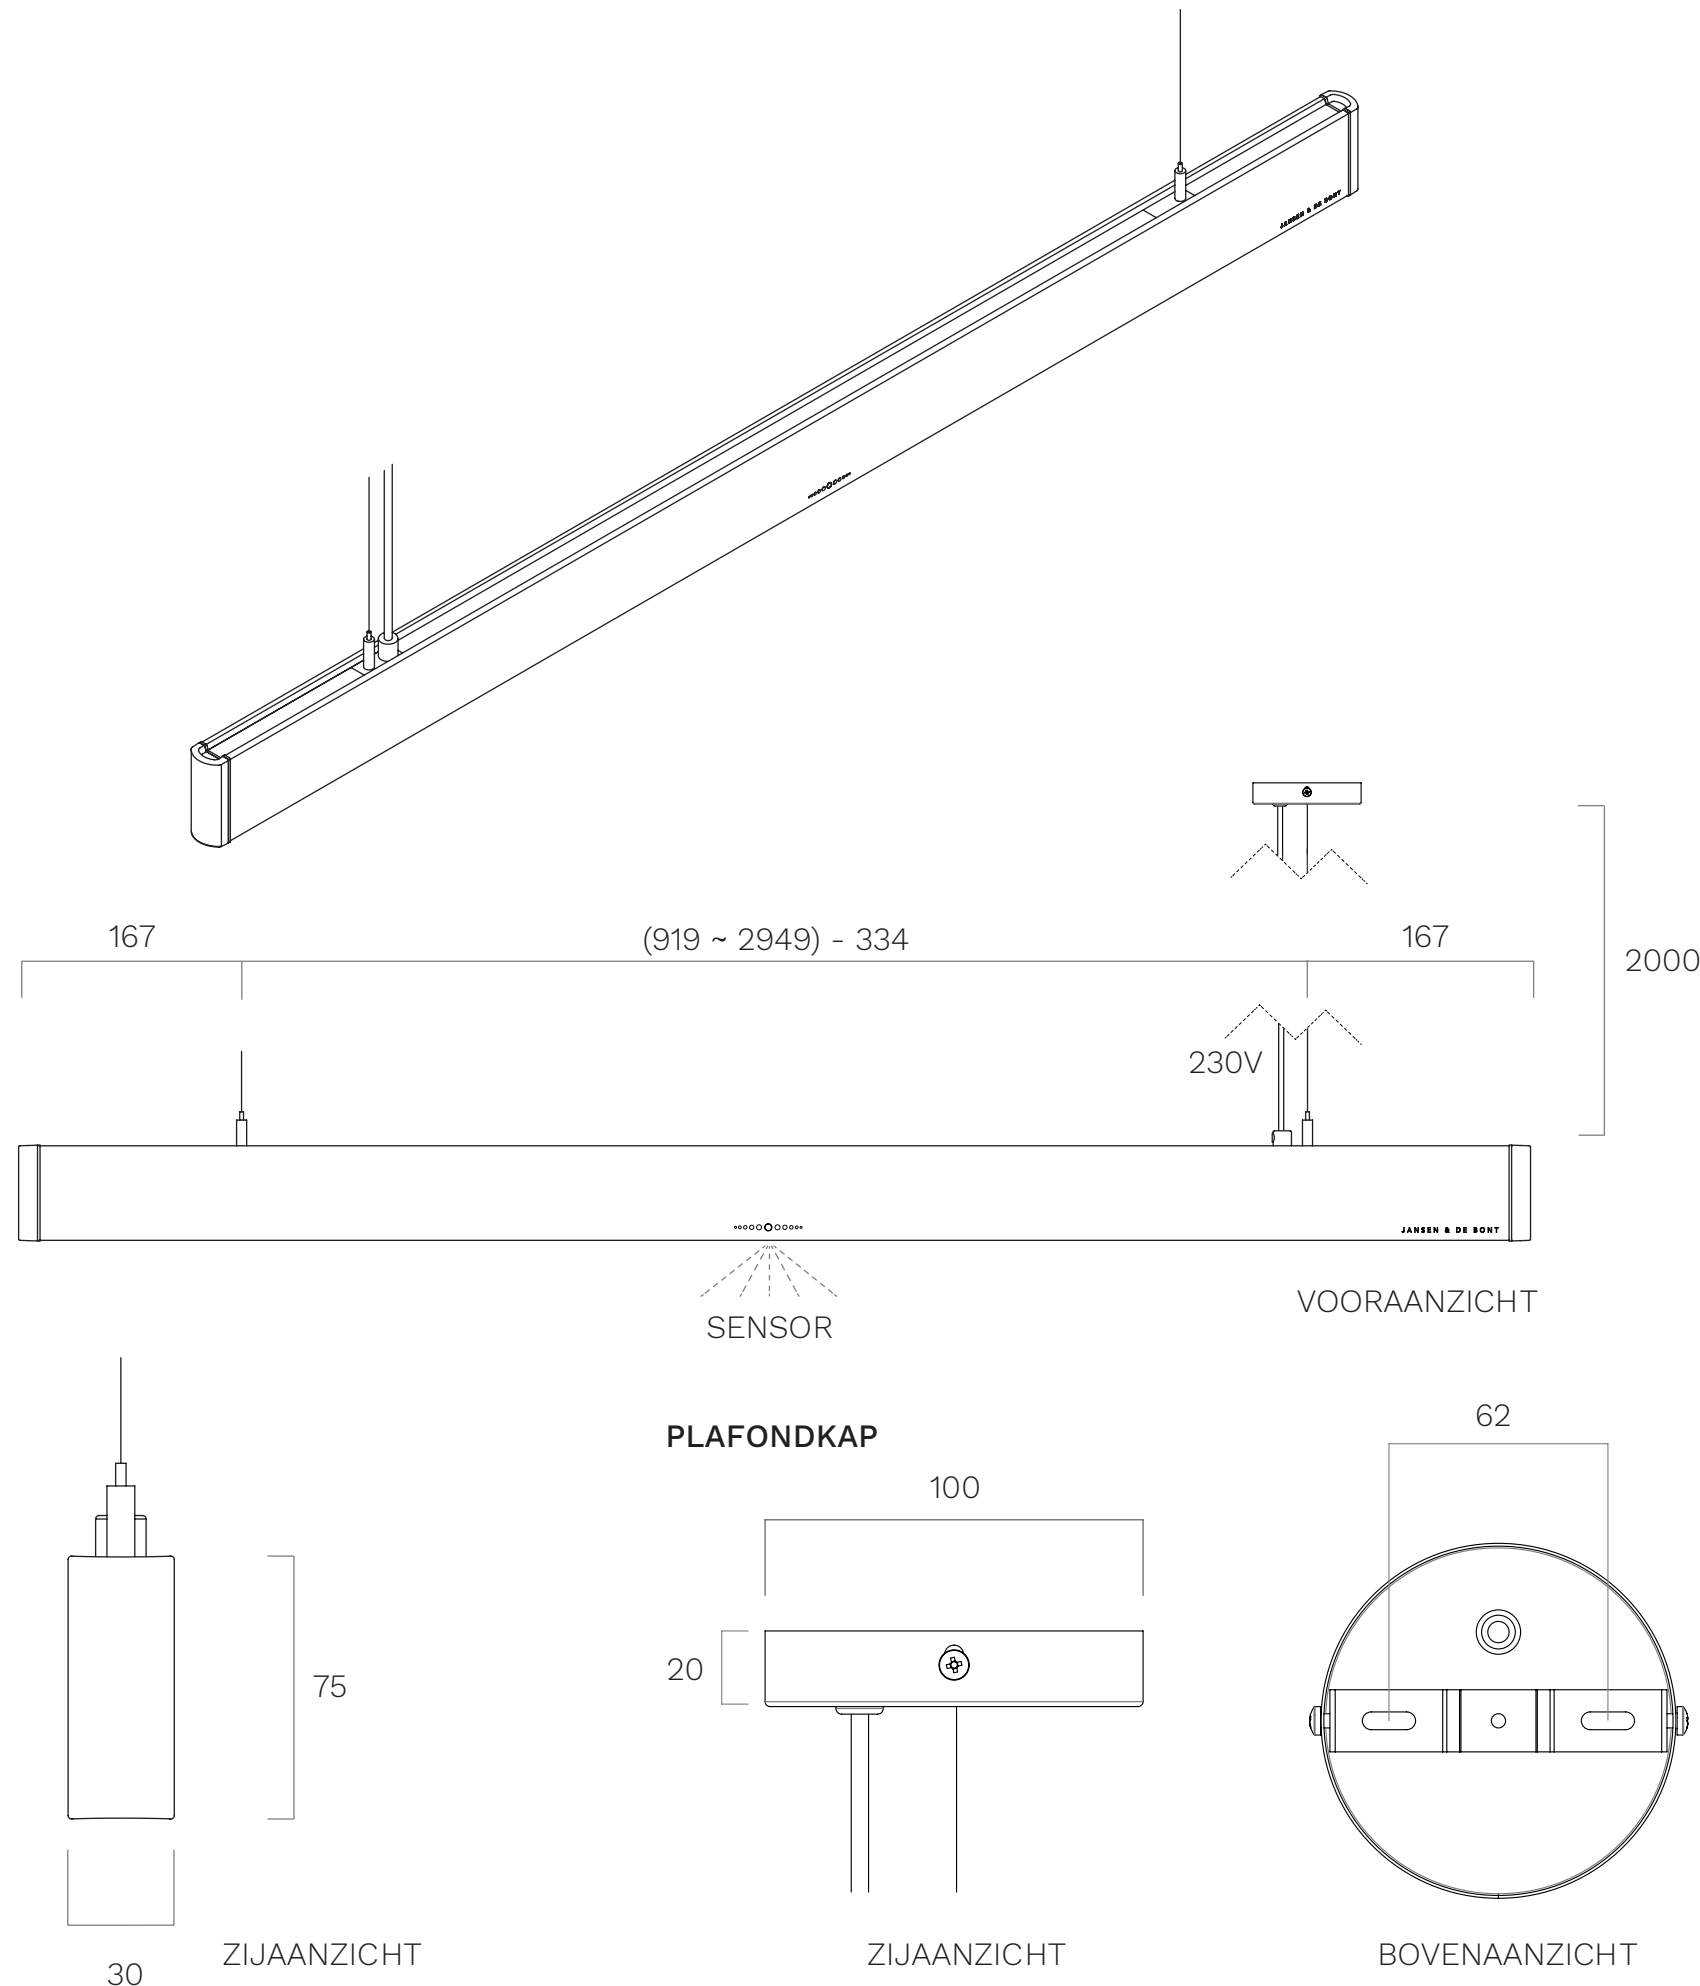

PENDANT GC 90 - 300 SPECIFICATIES

JANSEN & DE BONT

Code	Lengte	Bediening	Standby Verbruik	Max. Verbruik	Prijs incl. BTW
P11-01-090	919 mm	GC	< 1 W	23 W	€ 649,00
P11-01-120	1209 mm	GC	< 1 W	30 W	€ 699,00
P11-01-150	1499 mm	GC	< 1 W	36 W	€ 749,00
P11-01-180	1789 mm	GC	< 1 W	42 W	€ 799,00
P11-01-210	2079 mm	GC	< 1 W	50 W	€ 849,00
P11-01-240	2369 mm	GC	< 1 W	56 W	€ 899,00
P11-01-270	2659 mm	GC	< 1 W	62 W	€ 949,00
P11-01-300	2949 mm	GC	< 1 W	68 W	€ 999,00

Uitvoering

Gestraald en geanodiseerd zwart aluminium.

Accenten in champagne-tint.

Voeding

LEDdriver Geïntegreerd

Ingangsspanning

230 V

Verlichting