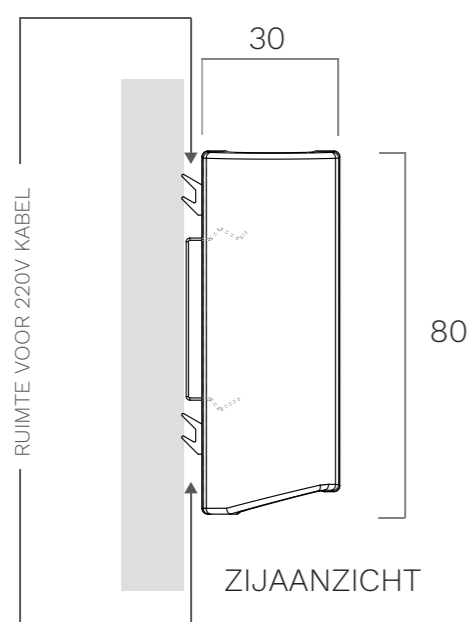

WALL GC 90 - 300 SPECIFICATIES

JANSEN & DE BONT

MONTAGE - CLIP

Code	Lengte	Bediening	Standby Verbruik	Max. Verbruik	Prijs incl. BTW
W11-01-090	919 mm	GC	< 1 W	23 W	€ 499,00
W11-01-120	1209 mm	GC	< 1 W	30 W	€ 549,00
W11-01-150	1499 mm	GC	< 1 W	36 W	€ 599,00
W11-01-180	1789 mm	GC	< 1 W	42 W	€ 649,00
W11-01-210	2079 mm	GC	< 1 W	50 W	€ 699,00
W11-01-240	2369 mm	GC	< 1 W	56 W	€ 749,00
W11-01-270	2659 mm	GC	< 1 W	62 W	€ 799,00
W11-01-300	2949 mm	GC	< 1 W	68 W	€ 849,00

Uitvoering

Gestraald en geannodiseerd zwart aluminium.
 Accenten in champagne-tint.

Voeding

LEDdriver Geïntegreerd

Ingangsspanning

230 V

Verlichting

LED 2700 ~ 4000 K RGBW
 CRI 90

Bediening

Intensiteit van verlichting in verticale richting aan te passen middels handgebaren

In- en uitschakelen middels handgebaren

Schakelen tussen 2700 ~ 4000 K en RGBW middels handgebaren

Aanvullende informatie

Afmetingen in mm