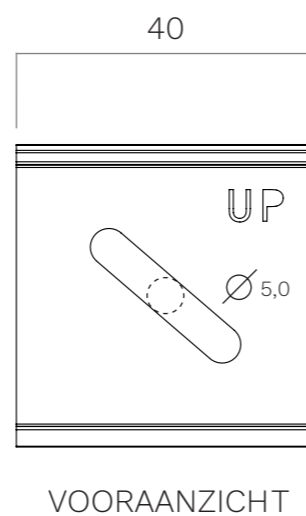

WALL GC 90 - 300 SPECIFICATIES

JANSEN & DE BONT

MONTAGE - CLIP

Code	Lengte	Bediening	Standby Verbruik	Max. Verbruik	Prijs incl. BTW
W11-01-090	919 mm	GC	< 1 W	23 W	€ 499,00
W11-01-120	1209 mm	GC	< 1 W	30 W	€ 549,00
W11-01-150	1499 mm	GC	< 1 W	36 W	€ 599,00
W11-01-180	1789 mm	GC	< 1 W	42 W	€ 649,00
W11-01-210	2079 mm	GC	< 1 W	50 W	€ 699,00
W11-01-240	2369 mm	GC	< 1 W	56 W	€ 749,00
W11-01-270	2659 mm	GC	< 1 W	62 W	€ 799,00
W11-01-300	2949 mm	GC	< 1 W	68 W	€ 849,00

Afmetingen in mm