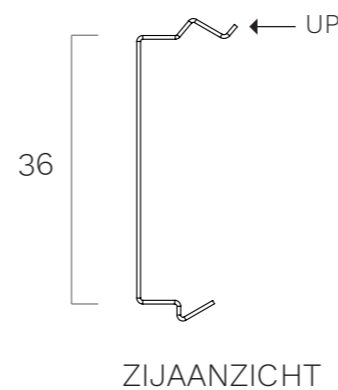

WALL GC 90 - 300 SPECIFICATIES

JANSEN & DE BONT

MONTAGE - CLIP

Code	Lengte	Bediening	Standby Verbruik	Max. Verbruik	Prijs incl. BTW
W11-01-090	919 mm	GC	< 1 W	23 W	€ 499,00
W11-01-120	1209 mm	GC	< 1 W	30 W	€ 549,00
W11-01-150	1499 mm	GC	< 1 W	36 W	€ 599,00
W11-01-180	1789 mm	GC	< 1 W	42 W	€ 649,00
W11-01-210	2079 mm	GC	< 1 W	50 W	€ 699,00
W11-01-240	2369 mm	GC	< 1 W	56 W	€ 749,00
W11-01-270	2659 mm	GC	< 1 W	62 W	€ 799,00
W11-01-300	2949 mm	GC	< 1 W	68 W	€ 849,00

Bediening

Intensiteit van verlichting in verticale richting aan te passen middels handgebaren

In- en uitschakelen middels handgebaren

Schakelen tussen 2700 ~ 4000 K en RGBW middels handgebaren

Aanvullende informatie

Afmetingen in mm