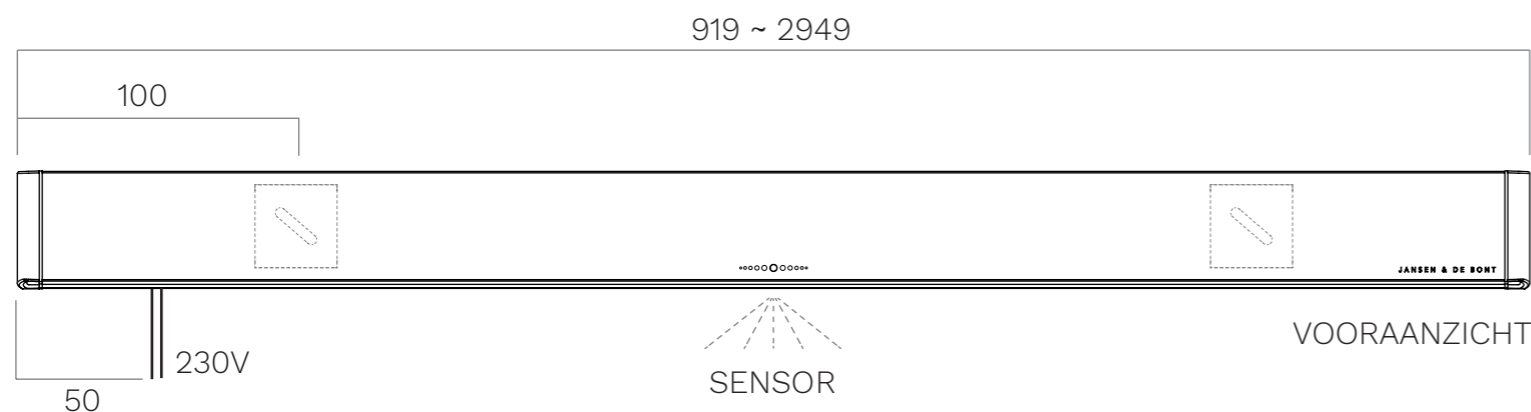

WALL GC 90 - 300 SPECIFICATIES

JANSEN & DE BONT

MONTAGE - CLIP

Code	Lengte	Bediening	Standby Verbruik	Max. Verbruik	Prijs incl. BTW
W11-01-090	919 mm	GC	< 1 W	23 W	€ 499,00
W11-01-120	1209 mm	GC	< 1 W	30 W	€ 549,00
W11-01-150	1499 mm	GC	< 1 W	36 W	€ 599,00
W11-01-180	1789 mm	GC	< 1 W	42 W	€ 649,00
W11-01-210	2079 mm	GC	< 1 W	50 W	€ 699,00
W11-01-240	2369 mm	GC	< 1 W	56 W	€ 749,00
W11-01-270	2659 mm	GC	< 1 W	62 W	€ 799,00
W11-01-300	2949 mm	GC	< 1 W	68 W	€ 849,00

Uitvoering

Gestraald en geannodiseerd zwart aluminium.
 Accenten in champagne-tint.

Voeding

LEDdriver Geïntegreerd

Ingangsspanning

230 V

Verlichting

LED 2700 ~ 4000 K RGBW
 CRI 90

Veiligheidsklasse II

Voorzien van ca. 2 m stroomkabel

Wordt geleverd met wandclips en daarbij horende bevestigingsartikelen

Aantal meegeleverde clips afhankelijk van lengte. Deze zijn over de gehele breedte te positioneren en dienen gelijkmatig te worden verdeeld

Afmetingen in mm