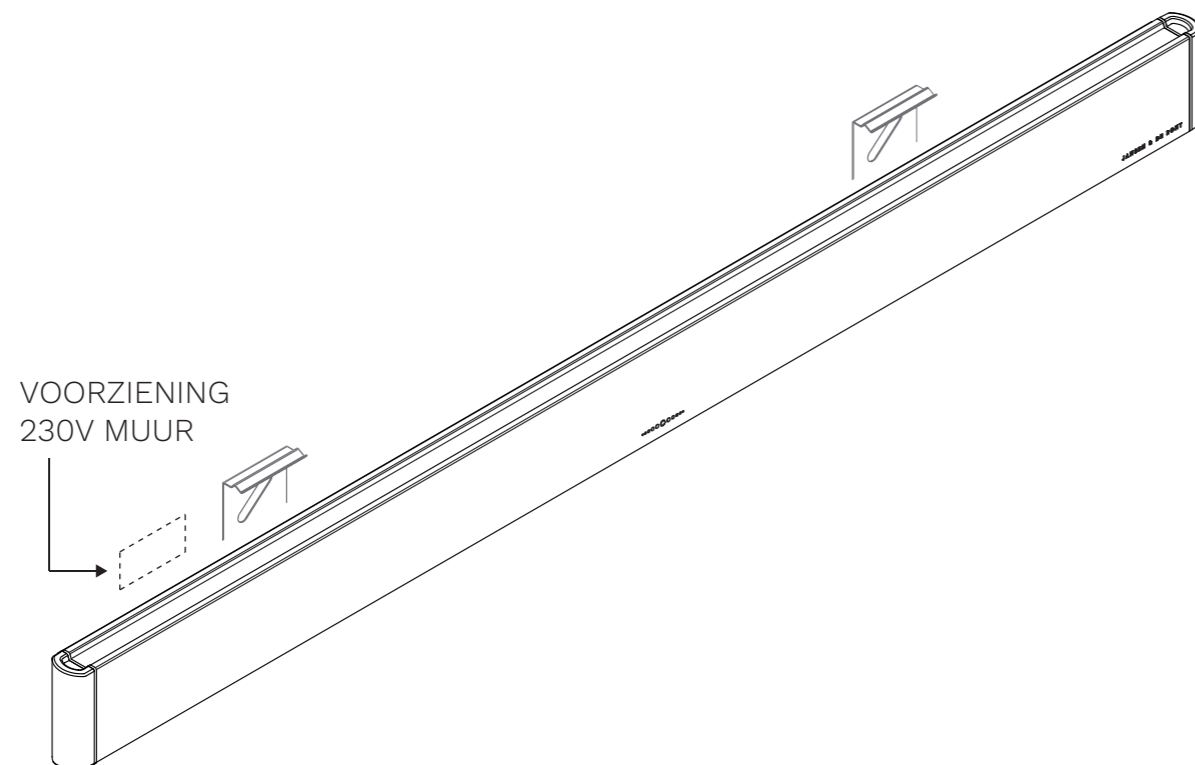

WALL GC 90 - 300 SPECIFICATIES

JANSEN & DE BONT

MONTAGE - CLIP

Code	Lengte	Bediening	Standby Verbruik	Max. Verbruik	Prijs incl. BTW
W11-01-090	919 mm	GC	< 1 W	23 W	€ 499,00
W11-01-120	1209 mm	GC	< 1 W	30 W	€ 549,00
W11-01-150	1499 mm	GC	< 1 W	36 W	€ 599,00
W11-01-180	1789 mm	GC	< 1 W	42 W	€ 649,00
W11-01-210	2079 mm	GC	< 1 W	50 W	€ 699,00
W11-01-240	2369 mm	GC	< 1 W	56 W	€ 749,00
W11-01-270	2659 mm	GC	< 1 W	62 W	€ 799,00
W11-01-300	2949 mm	GC	< 1 W	68 W	€ 849,00

Uitvoering

Gestraald en geannodiseerd zwart aluminium.
 Accenten in champagne-tint.

Voeding

LEDdriver Geïntegreerd

Ingangsspanning

230 V

Verlichting

LED 2700 ~ 4000 K RGBW
 CRI 90

Veiligheidsklasse II

Voorzien van ca. 2 m stroomkabel

Wordt geleverd met wandclips en daarbij horende bevestigingsartikelen

Aantal meegeleverde clips afhankelijk van lengte. Deze zijn over de gehele breedte te positioneren en dienen gelijkmatig te worden verdeeld

Afmetingen in mm