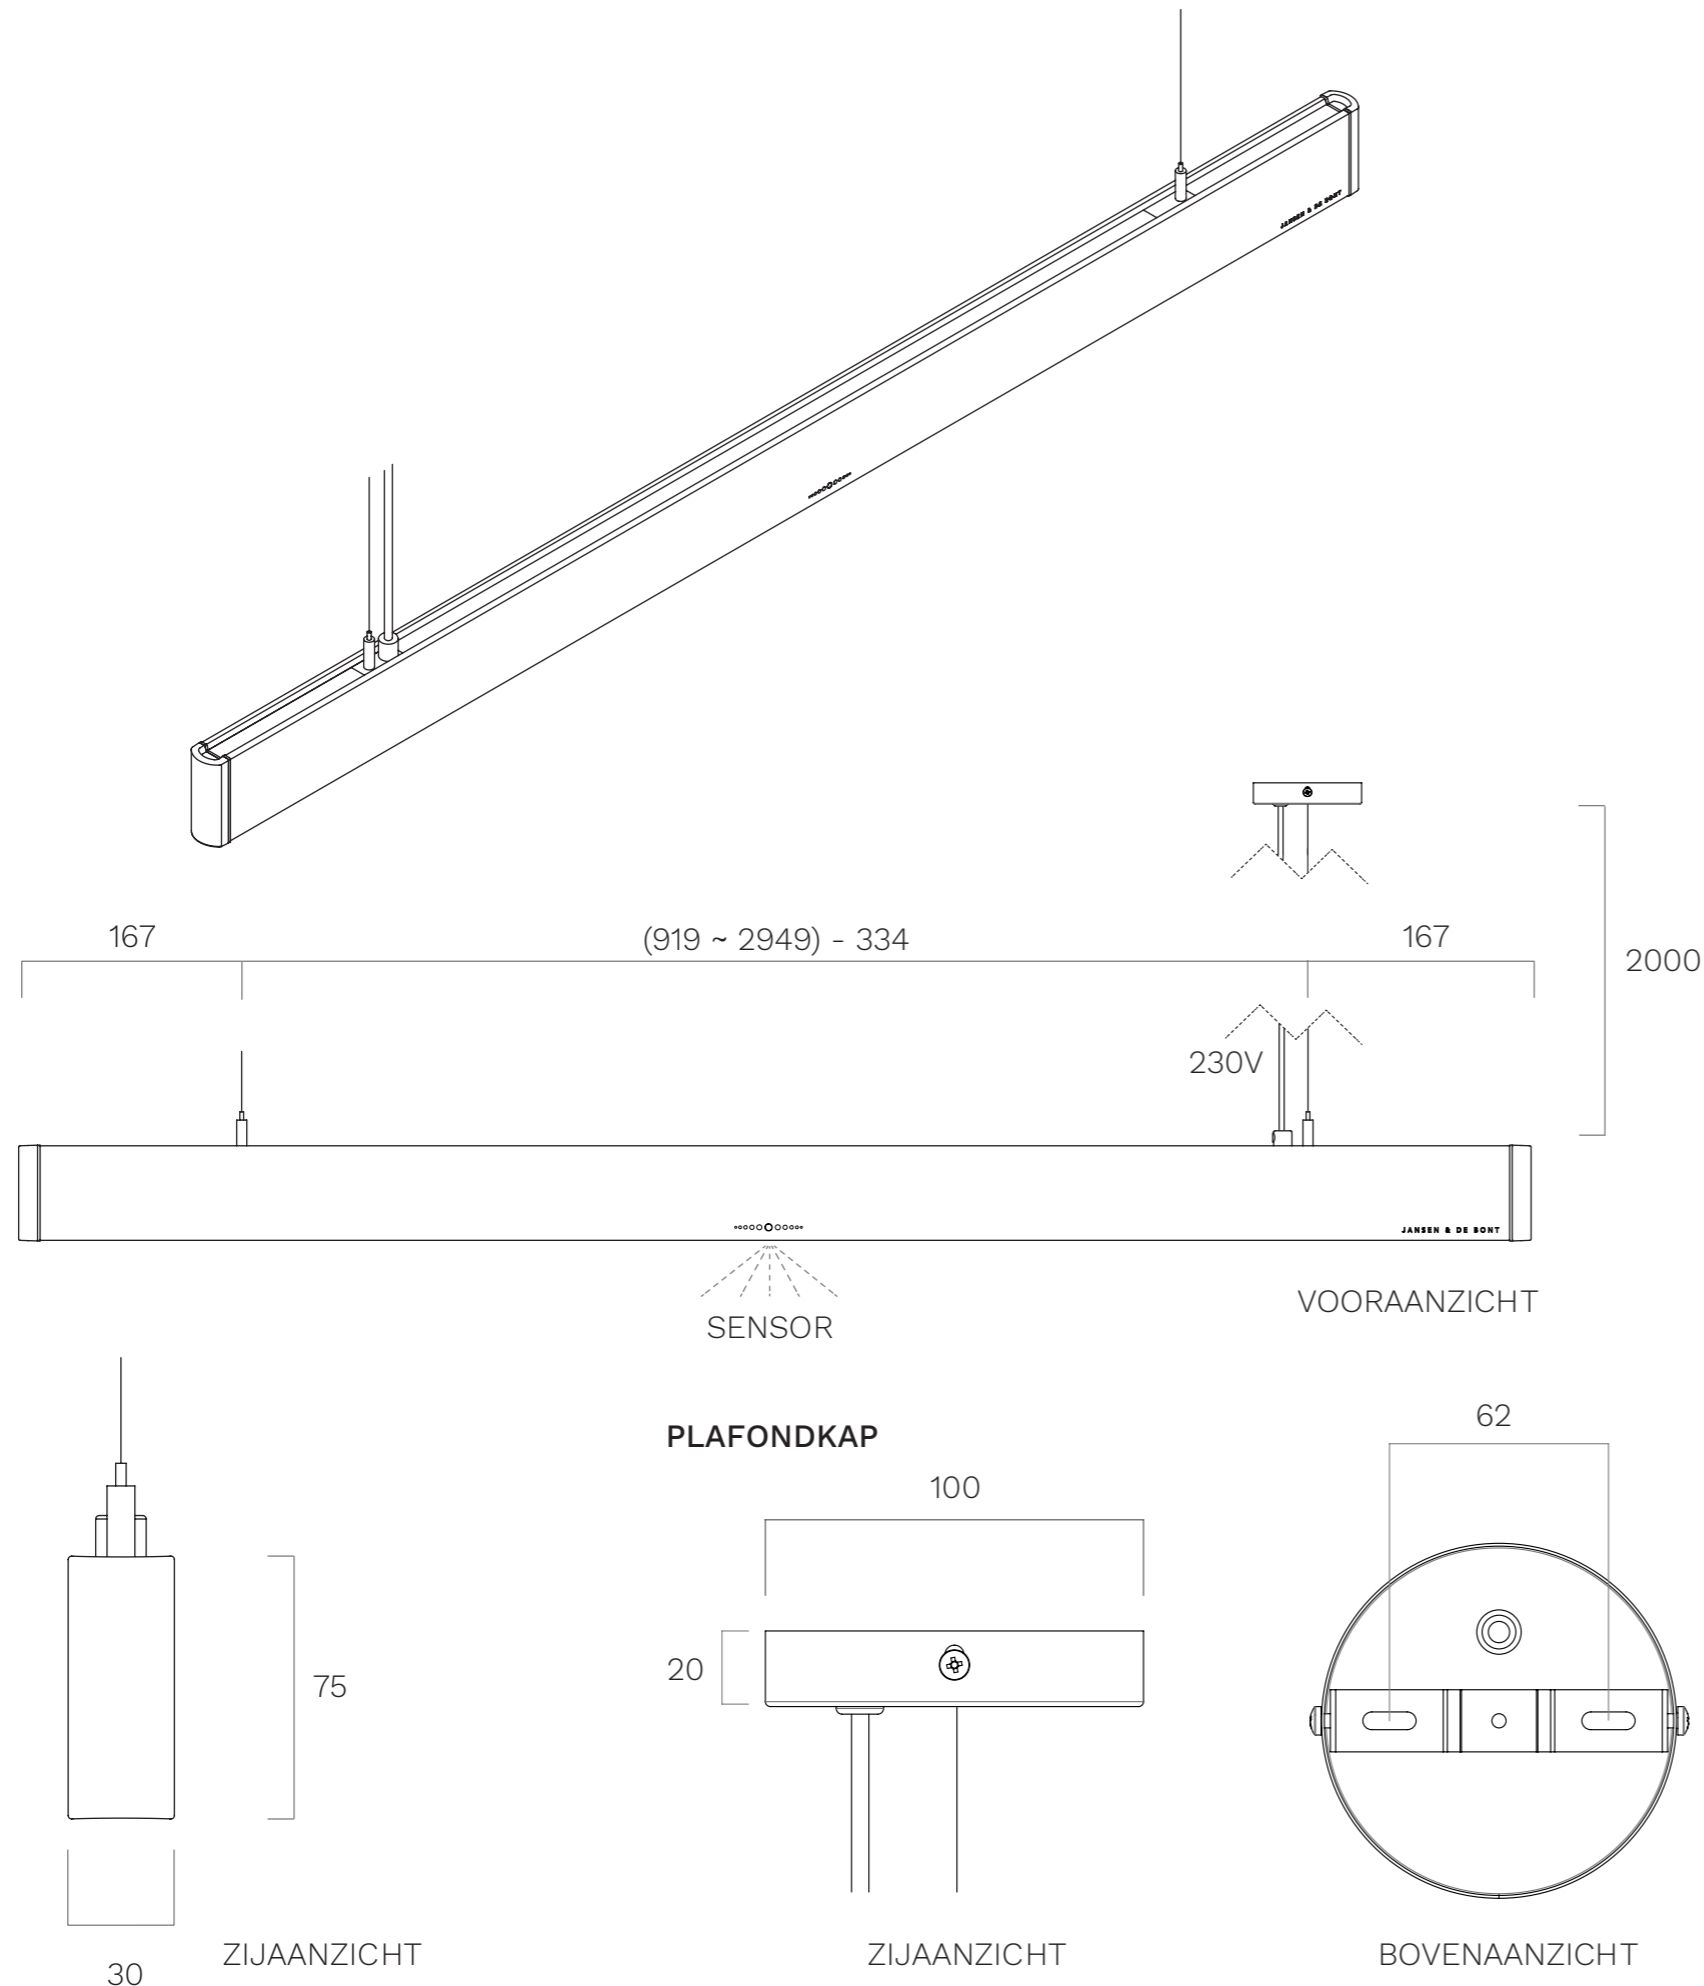

# NOVY PENDANT GC 90 - 300 SPECIFICATIES

# NOVY

Your kitchen's secret ingredient

Code	Lengte	Bediening	Standby Verbruik	Max. Verbruik
70001	919 mm	GC	< 1 W	23 W
70002	1209 mm	GC	< 1 W	30 W
70003	1499 mm	GC	< 1 W	36 W
70004	1789 mm	GC	< 1 W	42 W
70005	2079 mm	GC	< 1 W	50 W
70006	2369 mm	GC	< 1 W	56 W
70007	2659 mm	GC	< 1 W	62 W
70008	2949 mm	GC	< 1 W	68 W