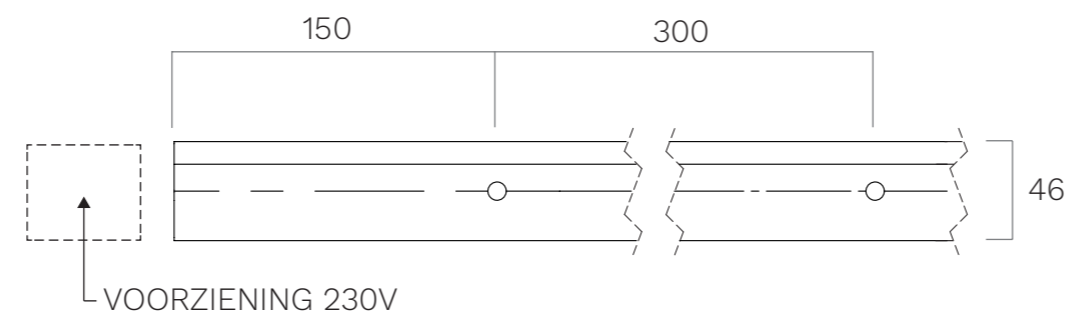

NOVY SHELF GC PRO 90 - 300 SPECIFICATIES

NOVY

Your kitchen's secret ingredient

MONTAGE - STRIP

VOORAANZICHT

Code	Lengte	Bediening	Standby Verbruik	Max. Verbruik
70023	1499 mm	GC	< 1 W	38 W
70024	1789 mm	GC	< 1 W	44 W
70025	2079 mm	GC	< 1 W	52 W
70026	2369 mm	GC	< 1 W	58 W
70027	2659 mm	GC	< 1 W	64 W
70028	2949 mm	GC	< 1 W	70 W

Uitvoering

Gestraald en geanodiseerd zwart aluminium.

Accenten in champagne-tint.

Voeding	Ingangsspanning	
LEDdriver	Geïntegreerd	230 V

Verlichting	Onderzijde	Bovenzijde
LED	2700 ~ 4000 K	RGBW
	CRI 90	

Bediening

Schakelen tussen 2700 ~ 4000 K en RGBW middels handgebaren

Aanvullende informatie

Veiligheidsklasse II

Voorzien van ca. 2 m stroomkabel

Wordt geleverd met wandbeugel en daarbij horende bevestigingsartikelen

Afmetingen in mm