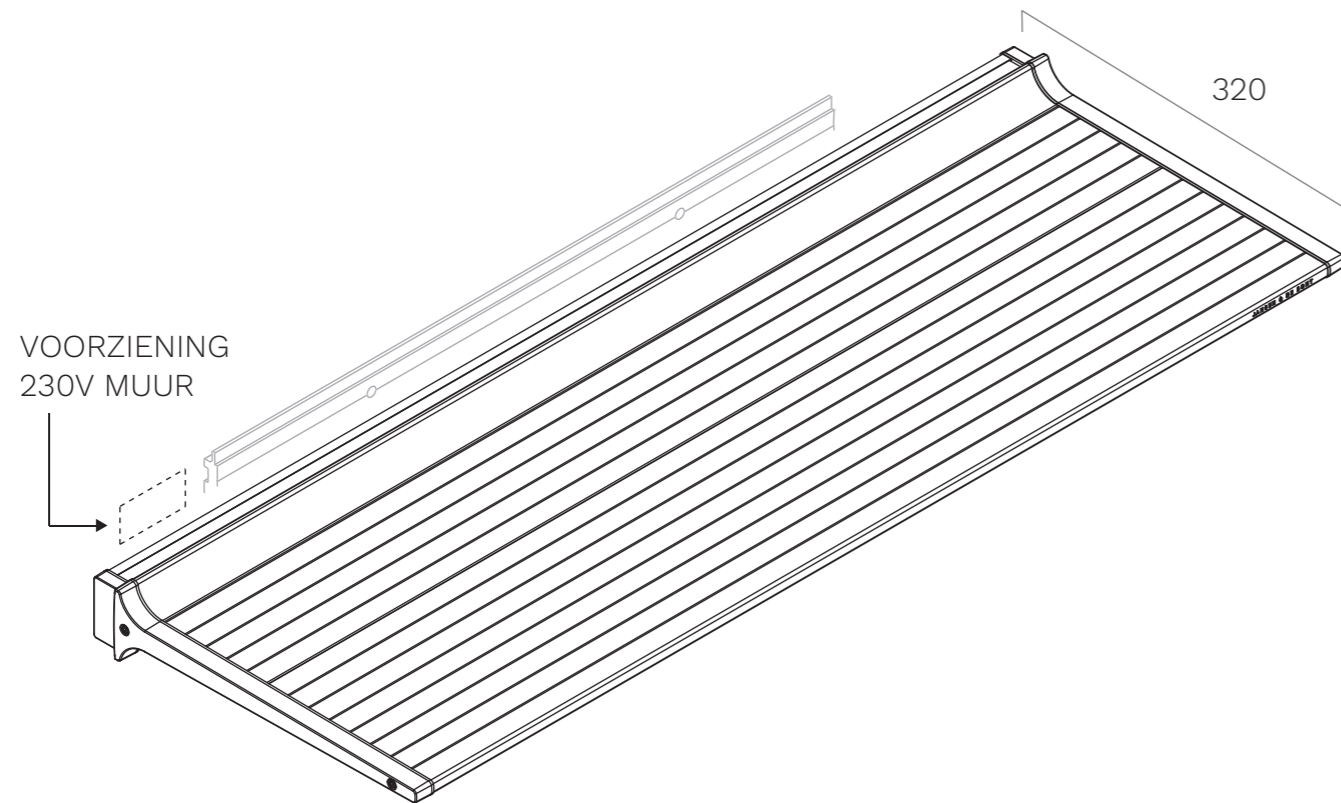

NOVY SHELF GC PRO 90 - 300 SPECIFICATIES

NOVY

Your kitchen's secret ingredient

MONTAGE - STRIP

VOORAANZICHT

Code	Lengte	Bediening	Standby Verbruik	Max. Verbruik
70023	1499 mm	GC	< 1 W	38 W
70024	1789 mm	GC	< 1 W	44 W
70025	2079 mm	GC	< 1 W	52 W
70026	2369 mm	GC	< 1 W	58 W
70027	2659 mm	GC	< 1 W	64 W
70028	2949 mm	GC	< 1 W	70 W

Uitvoering

Gestraald en geanodiseerd zwart aluminium.

Accenten in champagne-tint.

Voeding	Ingangsspanning	
LEDdriver	Geïntegreerd	230 V

Verlichting	Onderzijde	Bovenzijde
LED	2700 ~ 4000 K	RGBW
	CRI 90	

Bediening

Intensiteit van verlichting in verticale richting aan te passen middels handgebaren

Lichtbron in horizontale richting verplaats- en schaalbaar middels handgebaren

In- en uitschakelen middels handgebaren

Schakelen tussen 2700 ~ 4000 K en RGBW middels handgebaren

Aanvullende informatie

Veiligheidsklasse II

Voorzien van ca. 2 m stroomkabel

Wordt geleverd met wandbeugel en daarbij horende bevestigingsartikelen