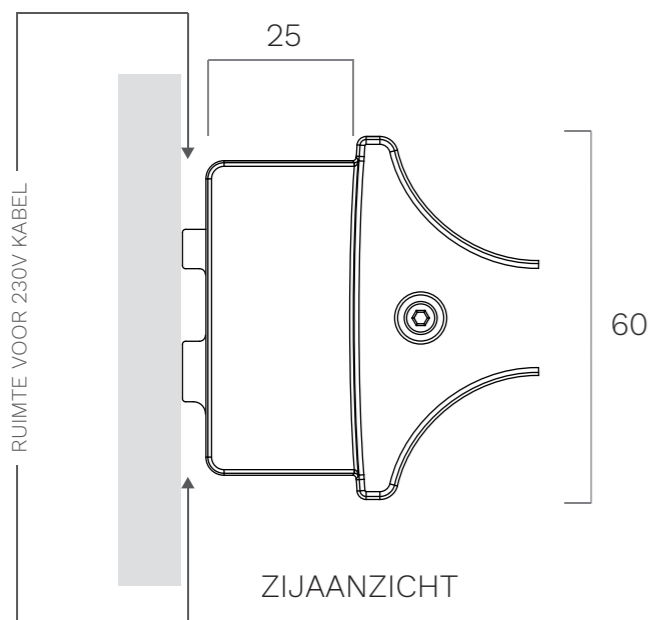

NOVY SHELF GC PRO 90 - 300 SPECIFICATIES

NOVY

Your kitchen's secret ingredient

MONTAGE - STRIP

VOORAANZICHT

Code	Lengte	Bediening	Standby Verbruik	Max. Verbruik
70023	1499 mm	GC	< 1 W	38 W
70024	1789 mm	GC	< 1 W	44 W
70025	2079 mm	GC	< 1 W	52 W
70026	2369 mm	GC	< 1 W	58 W
70027	2659 mm	GC	< 1 W	64 W
70028	2949 mm	GC	< 1 W	70 W

Uitvoering

Gestraald en geanodiseerd zwart aluminium.

Accenten in champagne-tint.

Voeding	Ingangsspanning	
LEDdriver	Geïntegreerd	230 V

Verlichting	Onderzijde	Bovenzijde
LED	2700 ~ 4000 K	RGBW
	CRI 90	

Bediening

Schakelen tussen 2700 ~ 4000 K en RGBW middels handgebaren

Aanvullende informatie

Veiligheidsklasse II

Voorzien van ca. 2 m stroomkabel

Wordt geleverd met wandbeugel en daarbij horende bevestigingsartikelen

Afmetingen in mm