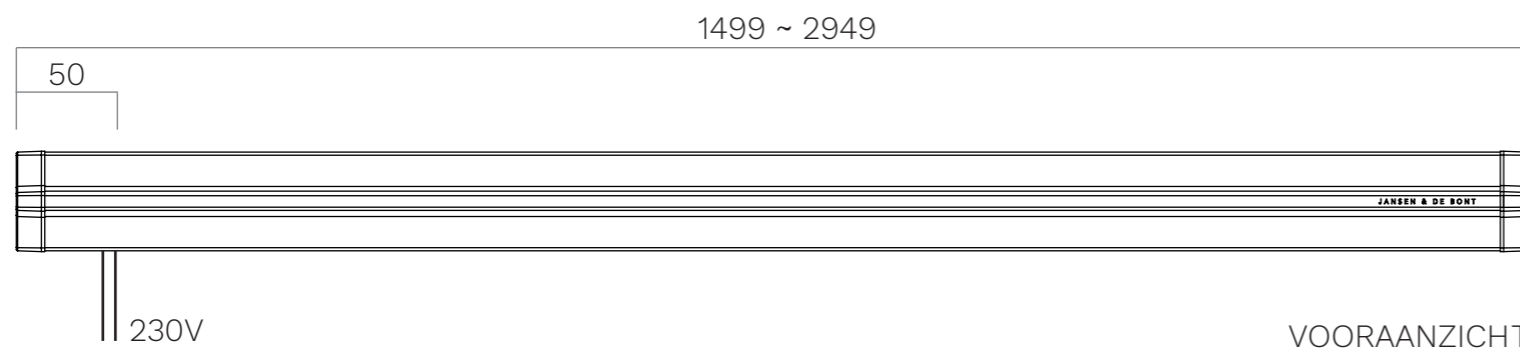

NOVY SHELF GC PRO 90 - 300 SPECIFICATIES

NOVY

Your kitchen's secret ingredient

MONTAGE - STRIP

VOORAANZICHT

Code	Lengte	Bediening	Standby Verbruik	Max. Verbruik
70023	1499 mm	GC	< 1 W	38 W
70024	1789 mm	GC	< 1 W	44 W
70025	2079 mm	GC	< 1 W	52 W
70026	2369 mm	GC	< 1 W	58 W
70027	2659 mm	GC	< 1 W	64 W
70028	2949 mm	GC	< 1 W	70 W

Uitvoering

Gestraald en geanodiseerd zwart aluminium.

Accenten in champagne-tint.

Voeding	Ingangsspanning	
LEDdriver	Geïntegreerd	230 V

Verlichting	Onderzijde	Bovenzijde
LED	2700 ~ 4000 K	RGBW
	CRI 90	

Bediening

Schakelen tussen 2700 ~ 4000 K en RGBW middels handgebaren

Aanvullende informatie

Veiligheidsklasse II

Voorzien van ca. 2 m stroomkabel

Wordt geleverd met wandbeugel en daarbij horende bevestigingsartikelen

Afmetingen in mm