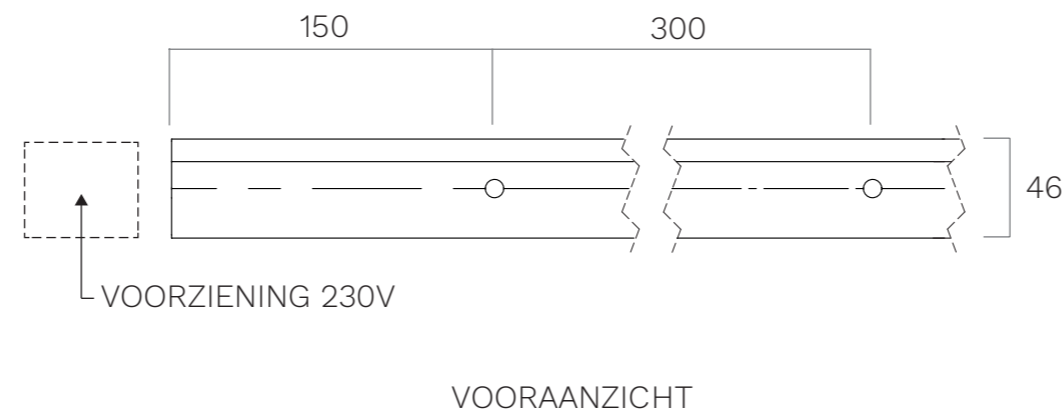

NOVY SHELF GC 90 - 300 SPECIFICATIES

NOVY

Your kitchen's secret ingredient

MONTAGE - STRIP

Code	Lengte	Bediening	Standby Verbruik	Max. Verbruik
70011	919 mm	GC	< 1 W	23 W
70012	1209 mm	GC	< 1 W	30 W
70013	1499 mm	GC	< 1 W	36 W
70014	1789 mm	GC	< 1 W	42 W
70015	2079 mm	GC	< 1 W	50 W
70016	2369 mm	GC	< 1 W	56 W
70017	2659 mm	GC	< 1 W	62 W
70018	2949 mm	GC	< 1 W	68 W

Uitvoering

Gestraald en geanodiseerd zwart aluminium.

Accenten in champagne-tint.

Voeding	Ingangsspanning	
LEDdriver	Geïntegreerd	230 V

Verlichting	Onderzijde	Bovenzijde
LED	2700 ~ 4000 K	RGBW
	CRI 90	

Bediening

Intensiteit van verlichting in verticale richting aan te passen middels handgebaren

In- en uitschakelen middels handgebaren

Schakelen tussen 2700 ~ 4000 K en RGBW middels handgebaren

Aanvullende informatie

Veiligheidsklasse II

Voorzien van ca. 2 m stroomkabel

Wordt geleverd met wandbeugel en daarbij horende bevestigingsartikel-en

Wandbeugel is 300 mm korter dan Shelf

Gaten in wandbeugel bevinden zich 150 mm vanaf de kant en herhalen zich om de 300 mm