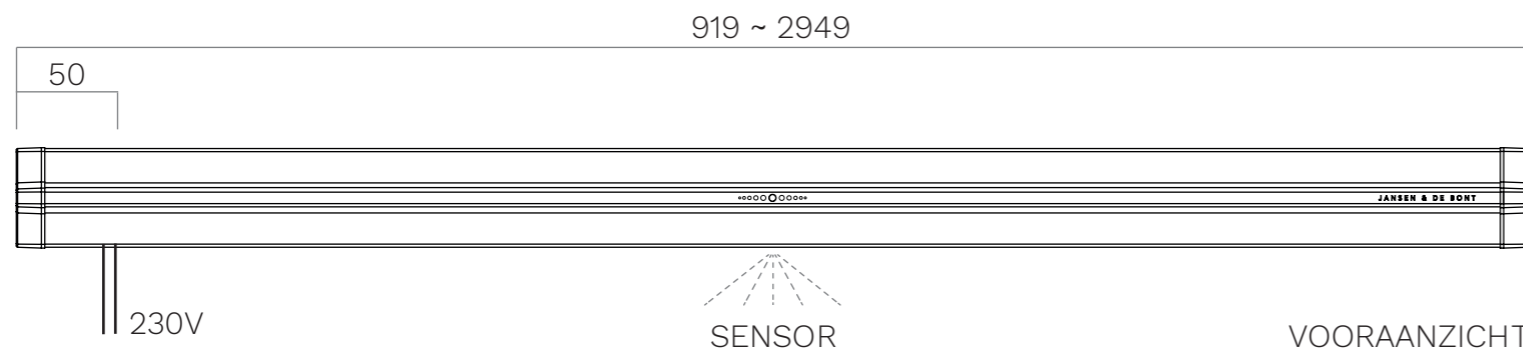

NOVY SHELF GC 90 - 300 SPECIFICATIES

NOVY

Your kitchen's secret ingredient

MONTAGE - STRIP

Code	Lengte	Bediening	Standby Verbruik	Max. Verbruik
70011	919 mm	GC	< 1 W	23 W
70012	1209 mm	GC	< 1 W	30 W
70013	1499 mm	GC	< 1 W	36 W
70014	1789 mm	GC	< 1 W	42 W
70015	2079 mm	GC	< 1 W	50 W
70016	2369 mm	GC	< 1 W	56 W
70017	2659 mm	GC	< 1 W	62 W
70018	2949 mm	GC	< 1 W	68 W

Uitvoering

Gestraald en geanodiseerd zwart aluminium.

Accenten in champagne-tint.

Voeding	Ingangsspanning	
LEDdriver	Geïntegreerd	230 V

Verlichting	Onderzijde	Bovenzijde
LED	2700 ~ 4000 K	RGBW
	CRI 90	

Bediening

Intensiteit van verlichting in verticale richting aan te passen middels handgebaren

In- en uitschakelen middels handgebaren

Schakelen tussen 2700 ~ 4000 K en RGBW middels handgebaren

Aanvullende informatie

Veiligheidsklasse II

Voorzien van ca. 2 m stroomkabel

Wordt geleverd met wandbeugel en daarbij horende bevestigingsartikel-en

Wandbeugel is 300 mm korter dan Shelf

Gaten in wandbeugel bevinden zich 150 mm vanaf de kant en herhalen zich om de 300 mm