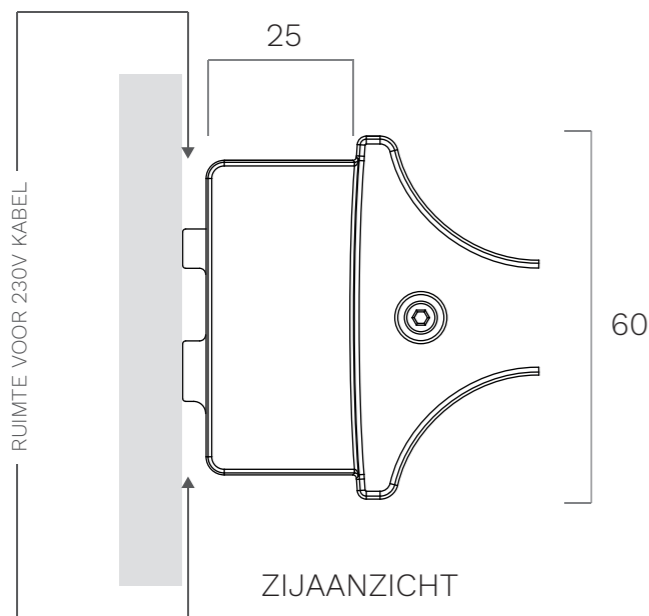

NOVY SHELF GC 90 - 300 SPECIFICATIES

NOVY

Your kitchen's secret ingredient

MONTAGE - STRIP

Code	Lengte	Bediening	Standby Verbruik	Max. Verbruik
70011	919 mm	GC	< 1 W	23 W
70012	1209 mm	GC	< 1 W	30 W
70013	1499 mm	GC	< 1 W	36 W
70014	1789 mm	GC	< 1 W	42 W
70015	2079 mm	GC	< 1 W	50 W
70016	2369 mm	GC	< 1 W	56 W
70017	2659 mm	GC	< 1 W	62 W
70018	2949 mm	GC	< 1 W	68 W

Uitvoering

Gestraald en geanodiseerd zwart aluminium.

Accenten in champagne-tint.

Voeding	Ingangsspanning	
LEDdriver	Geïntegreerd	230 V

Verlichting	Onderzijde	Bovenzijde
LED	2700 ~ 4000 K	RGBW
	CRI 90	

Bediening

Intensiteit van verlichting in verticale richting aan te passen middels handgebaren

In- en uitschakelen middels handgebaren

Schakelen tussen 2700 ~ 4000 K en RGBW middels handgebaren

Aanvullende informatie

Veiligheidsklasse II

Voorzien van ca. 2 m stroomkabel

Wordt geleverd met wandbeugel en daarbij horende bevestigingsartikel-en

Wandbeugel is 300 mm korter dan Shelf

Gaten in wandbeugel bevinden zich 150 mm vanaf de kant en herhalen zich om de 300 mm