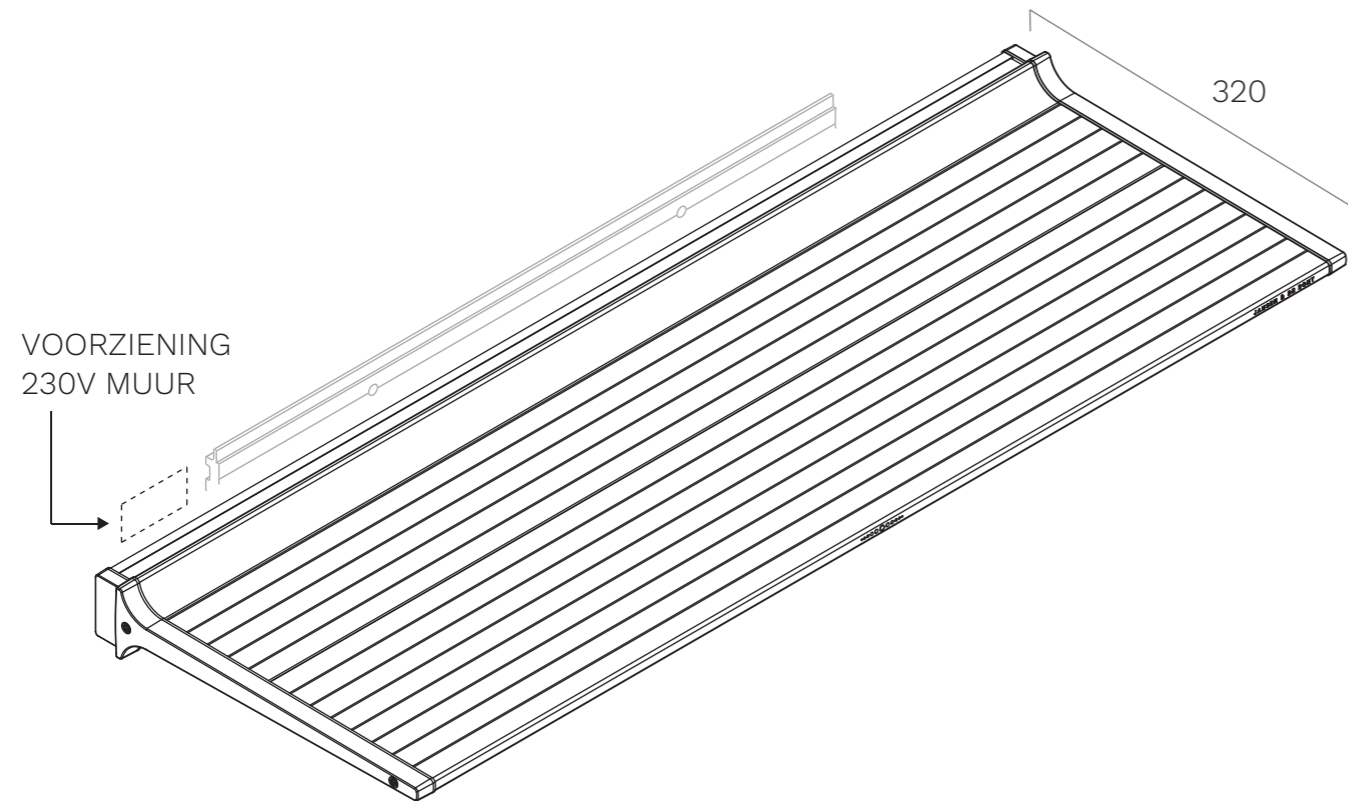

NOVY SHELF GC 90 - 300 SPECIFICATIES

NOVY

Your kitchen's secret ingredient

MONTAGE - STRIP

Code	Lengte	Bediening	Standby Verbruik	Max. Verbruik
70011	919 mm	GC	< 1 W	23 W
70012	1209 mm	GC	< 1 W	30 W
70013	1499 mm	GC	< 1 W	36 W
70014	1789 mm	GC	< 1 W	42 W
70015	2079 mm	GC	< 1 W	50 W
70016	2369 mm	GC	< 1 W	56 W
70017	2659 mm	GC	< 1 W	62 W
70018	2949 mm	GC	< 1 W	68 W

Uitvoering

Gestraald en geanodiseerd zwart aluminium.

Accenten in champagne-tint.

Voeding	Ingangsspanning	
LEDdriver	Geïntegreerd	230 V

Verlichting	Onderzijde	Bovenzijde
LED	2700 ~ 4000 K	RGBW
	CRI 90	

Bediening

Intensiteit van verlichting in verticale richting aan te passen middels handgebaren

In- en uitschakelen middels handgebaren

Schakelen tussen 2700 ~ 4000 K en RGBW middels handgebaren

Aanvullende informatie

Veiligheidsklasse II

Voorzien van ca. 2 m stroomkabel

Wordt geleverd met wandbeugel en daarbij horende bevestigingsartikel-en

Wandbeugel is 300 mm korter dan Shelf

Gaten in wandbeugel bevinden zich 150 mm vanaf de kant en herhalen zich om de 300 mm