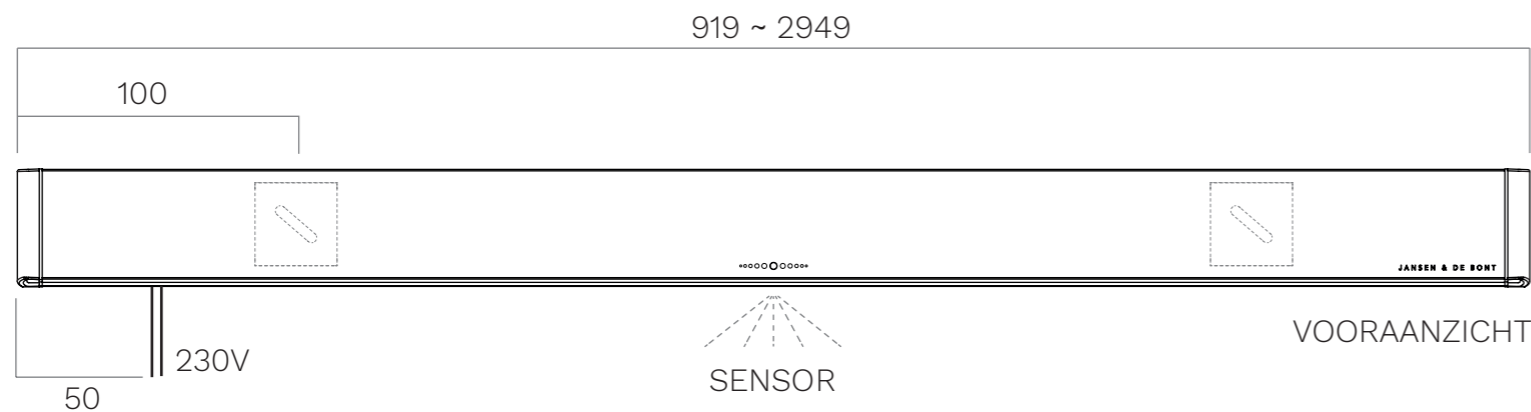

NOVY WALL GC 90 - 300 SPECIFICATIES

NOVY

Your kitchen's secret ingredient

MONTAGE - CLIP

Code	Lengte	Bediening	Standby Verbruik	Max. Verbruik
70031	919 mm	GC	< 1 W	23 W
70032	1209 mm	GC	< 1 W	30 W
70033	1499 mm	GC	< 1 W	36 W
70034	1789 mm	GC	< 1 W	42 W
70035	2079 mm	GC	< 1 W	50 W
70036	2369 mm	GC	< 1 W	56 W
70037	2659 mm	GC	< 1 W	62 W
70038	2949 mm	GC	< 1 W	68 W

Aanvullende informatie

Veiligheidsklasse II

Voorzien van ca. 2 m stroomkabel

Wordt geleverd met wandclips en daarbij horende bevestigingsartikelen

Aantal meegeleverde clips afhankelijk van lengte. Deze zijn over de ge-hele breedte te positioneren en dienen gelijkmatig te worden verdeeld

Afmetingen in mm