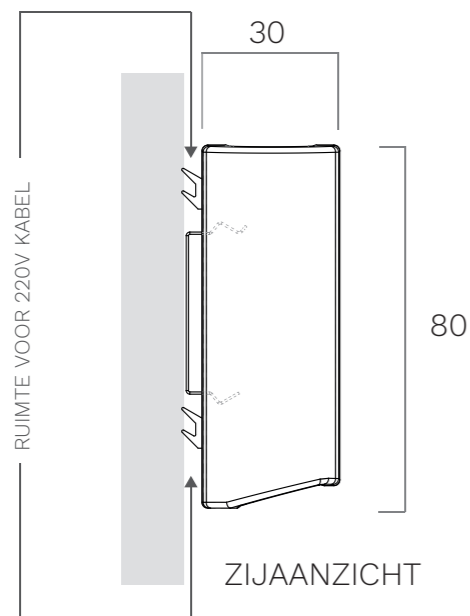

NOVY WALL GC 90 - 300 SPECIFICATIES

NOVY

Your kitchen's secret ingredient

MONTAGE - CLIP

Code	Lengte	Bediening	Standby Verbruik	Max. Verbruik
70031	919 mm	GC	< 1 W	23 W
70032	1209 mm	GC	< 1 W	30 W
70033	1499 mm	GC	< 1 W	36 W
70034	1789 mm	GC	< 1 W	42 W
70035	2079 mm	GC	< 1 W	50 W
70036	2369 mm	GC	< 1 W	56 W
70037	2659 mm	GC	< 1 W	62 W
70038	2949 mm	GC	< 1 W	68 W

LED 2700 ~ 4000 K

CRI 90

Bovenzijde

RGBW

Bediening

Intensiteit van verlichting in verticale richting aan te passen middels handgebaren

In- en uitschakelen middels handgebaren

Schakelen tussen 2700 ~ 4000 K en RGBW middels handgebaren

Aanvullende informatie

Veiligheidsklasse II

Voorzien van ca. 2 m stroomkabel

Wordt geleverd met wandclips en daarbij horende bevestigingsartikelen

Aantal meegeleverde clips afhankelijk van lengte. Deze zijn over de ge-hele breedte te positioneren en dienen gelijkmatig te worden verdeeld

Afmetingen in mm