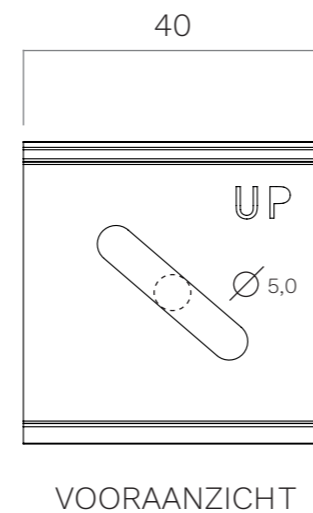

NOVY WALL GC 90 - 300 SPECIFICATIES

NOVY

Your kitchen's secret ingredient

MONTAGE - CLIP

Code	Lengte	Bediening	Standby Verbruik	Max. Verbruik
70031	919 mm	GC	< 1 W	23 W
70032	1209 mm	GC	< 1 W	30 W
70033	1499 mm	GC	< 1 W	36 W
70034	1789 mm	GC	< 1 W	42 W
70035	2079 mm	GC	< 1 W	50 W
70036	2369 mm	GC	< 1 W	56 W
70037	2659 mm	GC	< 1 W	62 W
70038	2949 mm	GC	< 1 W	68 W

Afmetingen in mm