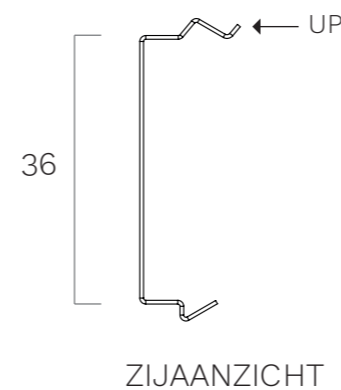

NOVY WALL GC 90 - 300 SPECIFICATIES

NOVY

Your kitchen's secret ingredient

MONTAGE - CLIP

Code	Lengte	Bediening	Standby Verbruik	Max. Verbruik
70031	919 mm	GC	< 1 W	23 W
70032	1209 mm	GC	< 1 W	30 W
70033	1499 mm	GC	< 1 W	36 W
70034	1789 mm	GC	< 1 W	42 W
70035	2079 mm	GC	< 1 W	50 W
70036	2369 mm	GC	< 1 W	56 W
70037	2659 mm	GC	< 1 W	62 W
70038	2949 mm	GC	< 1 W	68 W

LED 2700 ~ 4000 K

CRI 90

Bovenzijde

RGBW

Bediening

Intensiteit van verlichting in verticale richting aan te passen middels handgebaren

In- en uitschakelen middels handgebaren

Schakelen tussen 2700 ~ 4000 K en RGBW middels handgebaren

Afmetingen in mm