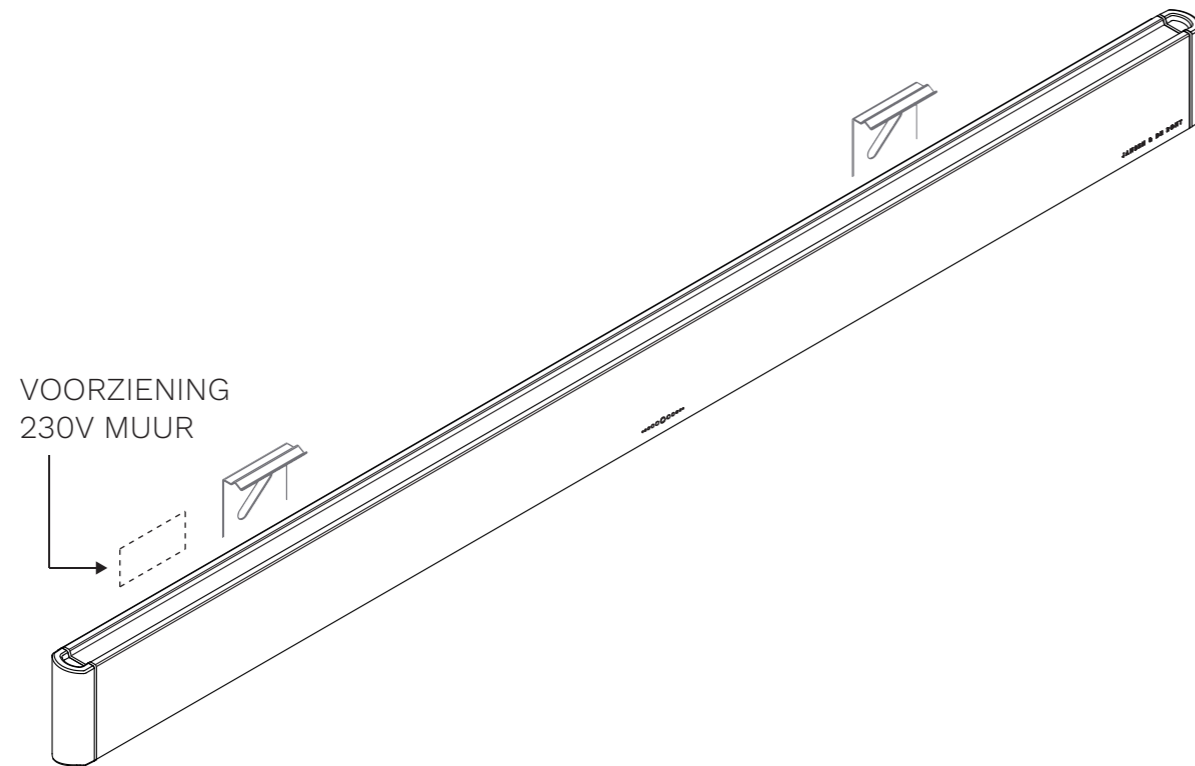

NOVY WALL GC 90 - 300 SPECIFICATIES

NOVY

Your kitchen's secret ingredient

MONTAGE - CLIP

Code	Lengte	Bediening	Standby Verbruik	Max. Verbruik
70031	919 mm	GC	< 1 W	23 W
70032	1209 mm	GC	< 1 W	30 W
70033	1499 mm	GC	< 1 W	36 W
70034	1789 mm	GC	< 1 W	42 W
70035	2079 mm	GC	< 1 W	50 W
70036	2369 mm	GC	< 1 W	56 W
70037	2659 mm	GC	< 1 W	62 W
70038	2949 mm	GC	< 1 W	68 W

Uitvoering

Gestraald en geanodiseerd zwart aluminium.

Accenten in champagne-tint.

Voeding

LEDdriver Geïntegreerd

Ingangsspanning

230 V

Verlichting

Aanvullende informatie

Veiligheidsklasse II

Voorzien van ca. 2 m stroomkabel

Wordt geleverd met wandclips en daarbij horende bevestigingsartikelen

Aantal meegeleverde clips afhankelijk van lengte. Deze zijn over de ge-hele breedte te positioneren en dienen gelijkmatig te worden verdeeld

Afmetingen in mm